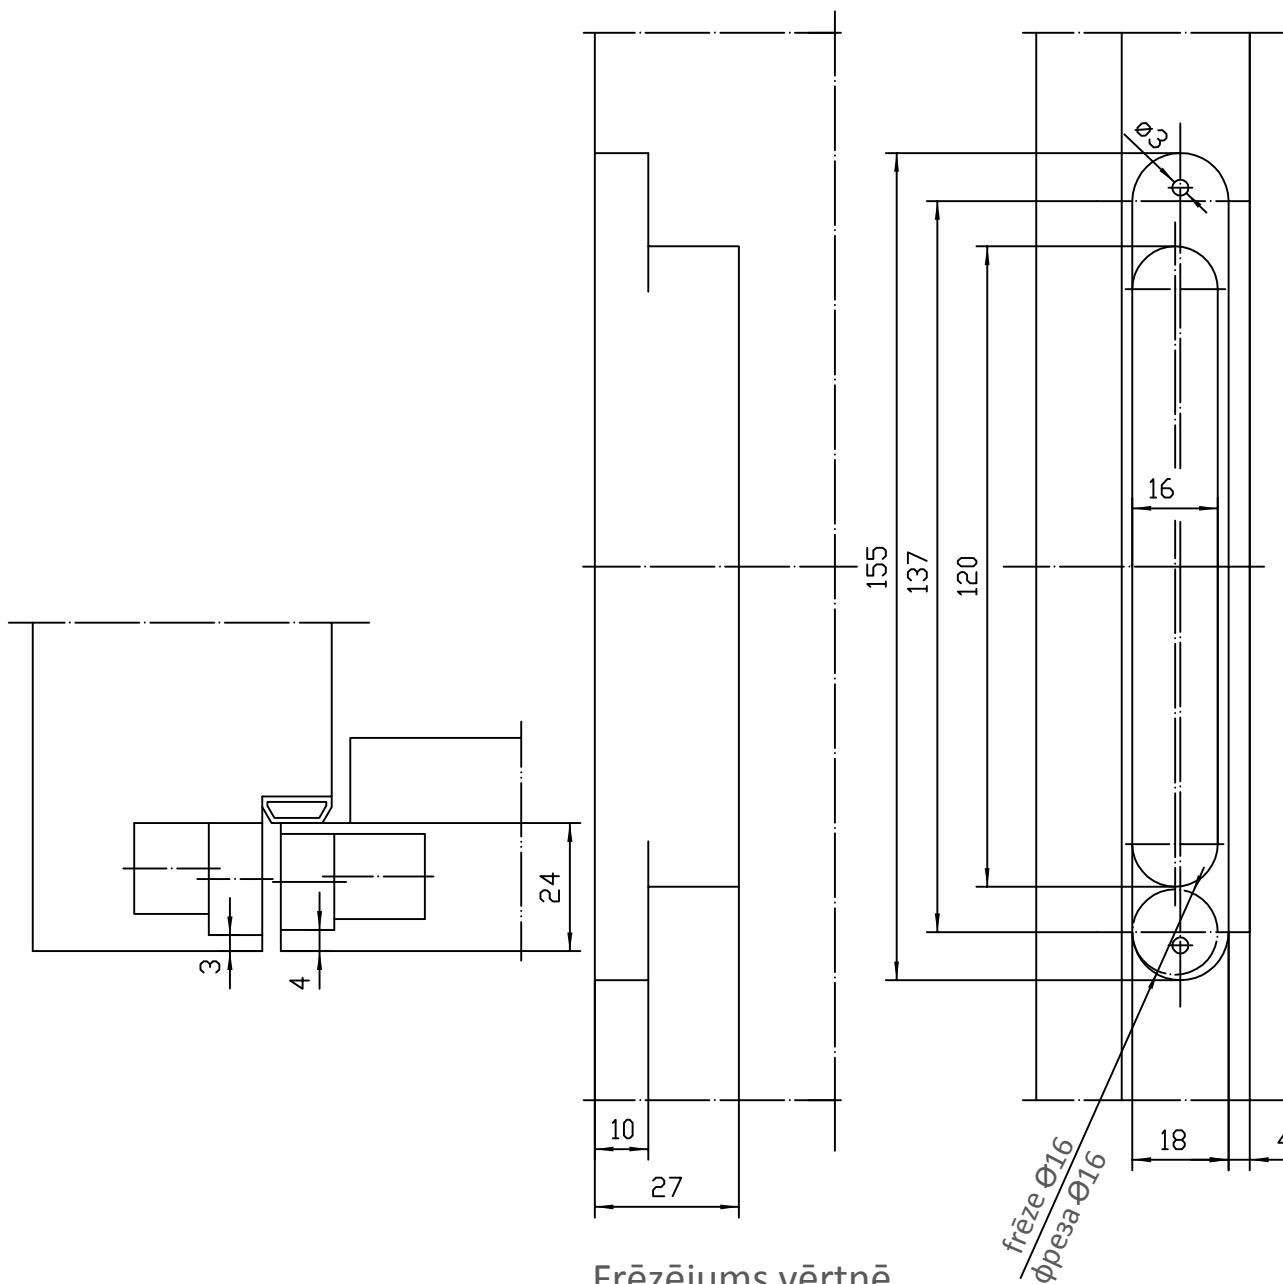

TECTUS TE 240 3D

pilnkoķa kārba / деревянная коробка

Frēzējums kārībā
Фрезерование в коробке

Frēzējums vērtņē
Фрезерование в створке