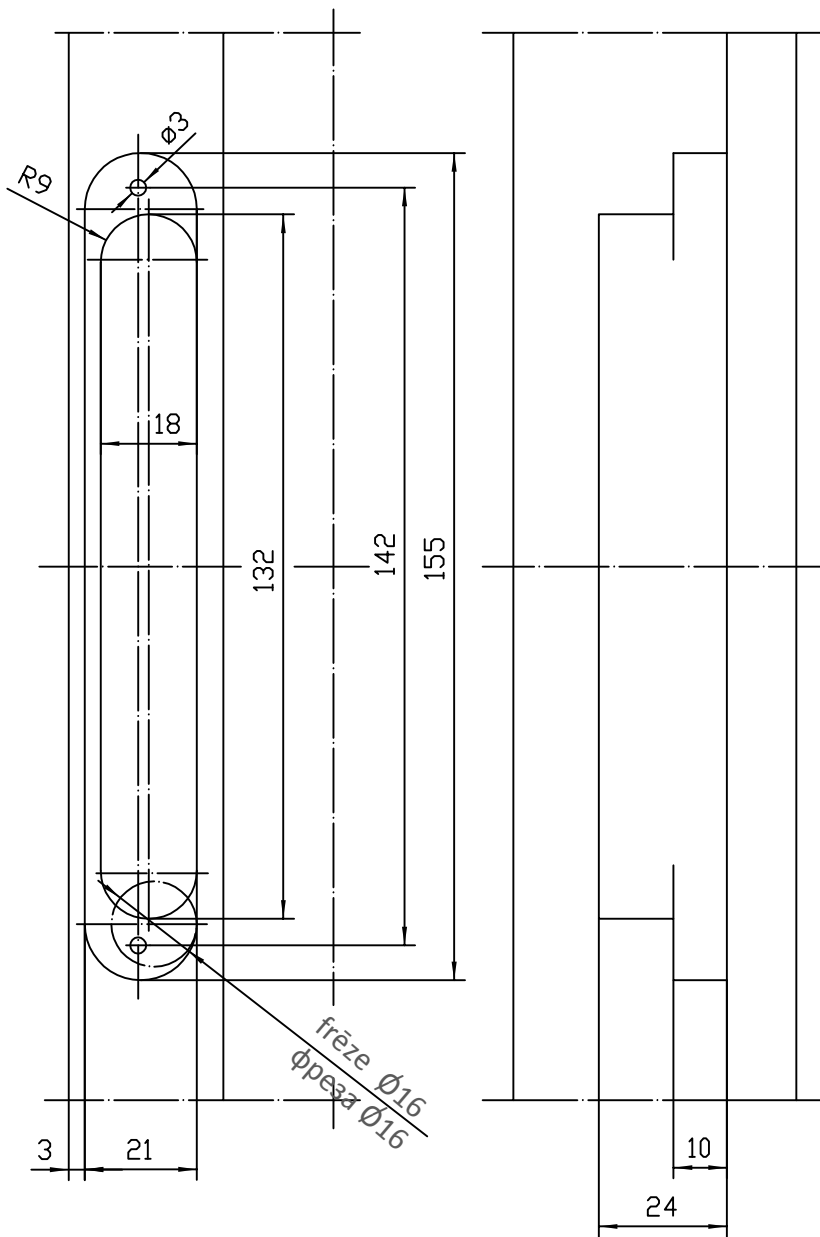

TECTUS TE 240 3D

pilnkoķa kārba / деревянная коробка

Frēzējums kārībā
Фрезерование в коробке

Frēzējums vērtņē
Фрезерование в створке