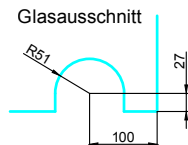

Maß dimension	Glas glass		
	8mm	10mm	12mm
A	23mm	25mm	28mm
B	12mm	10mm	8mm
C	28mm	30mm	32mm

Bezeichnung:	System TerraM, Glastür		
description:	System TerraM, glass door		
Modell:	ST.1062.TM	CAD-Maßstab:	1:1
model:		date:	18.11.2019