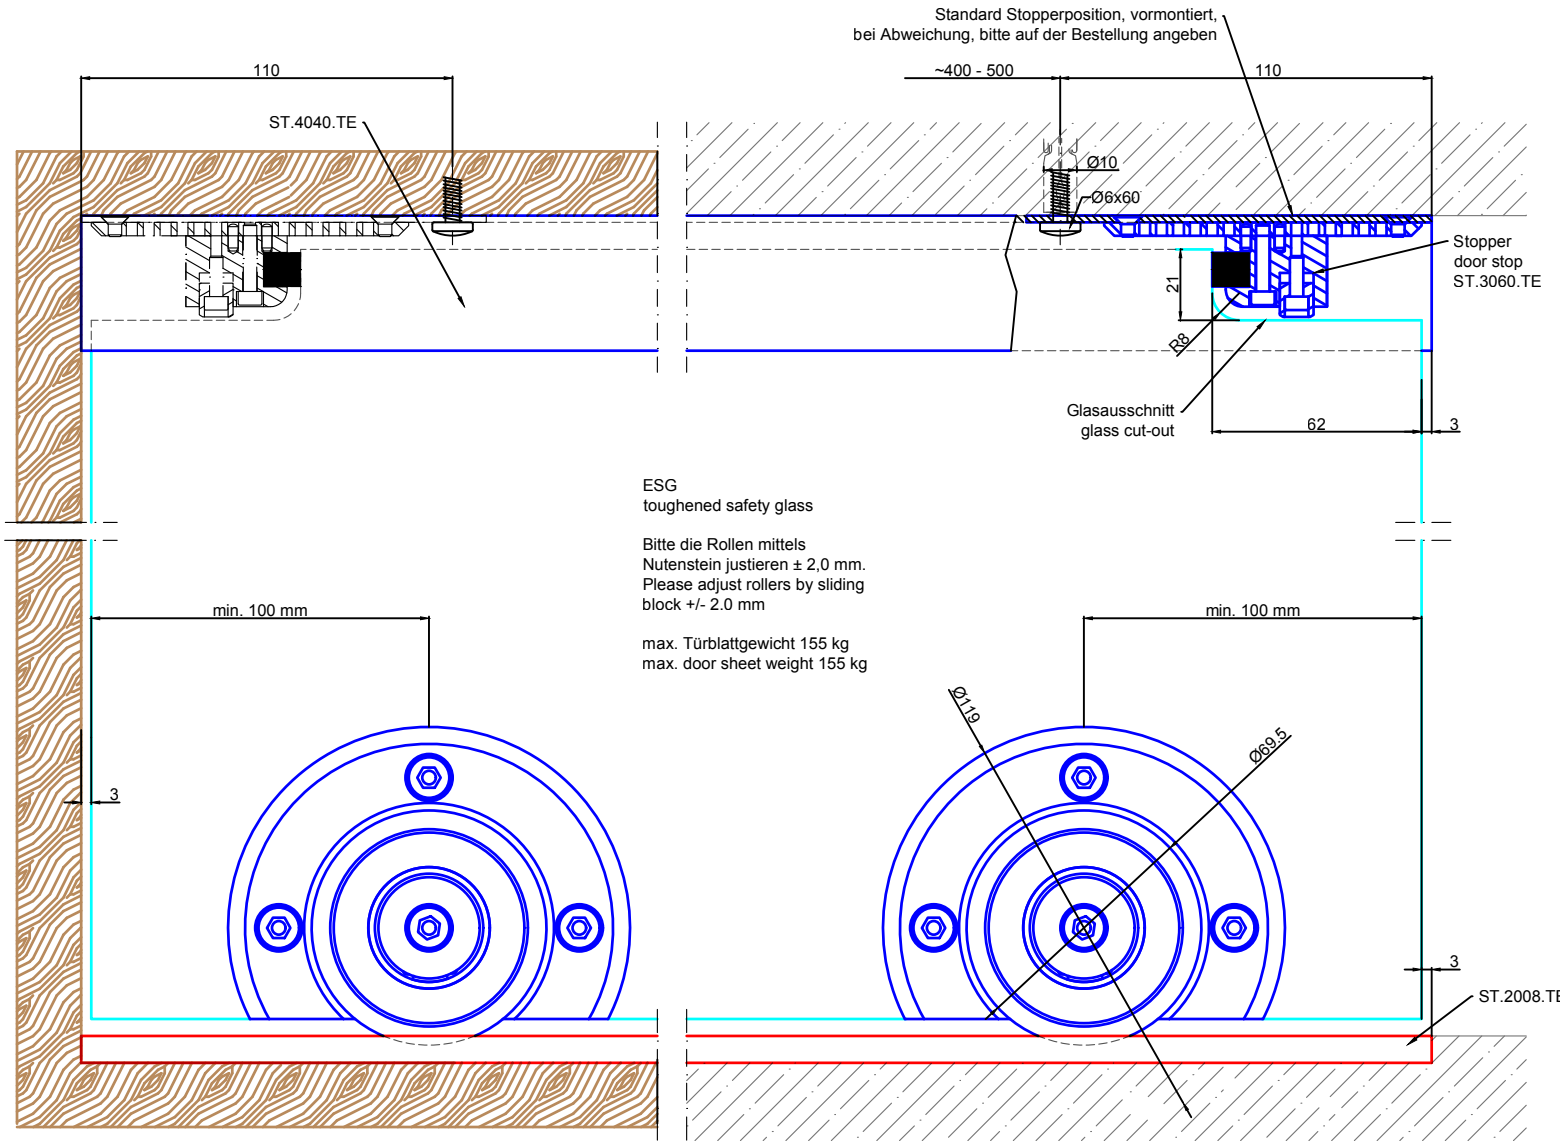

Maß dimension	Glas glass		
	8mm	10mm	12mm
A	23mm	25mm	28mm
B	12mm	10mm	8mm
C	28mm	30mm	32mm

Bezeichnung:	System TerraM, Glastür		
description:	System TerraM, glass door		
Modell:	ST.1062.TM	CAD-Maßstab:	1:1
model:		date:	18.11.2019