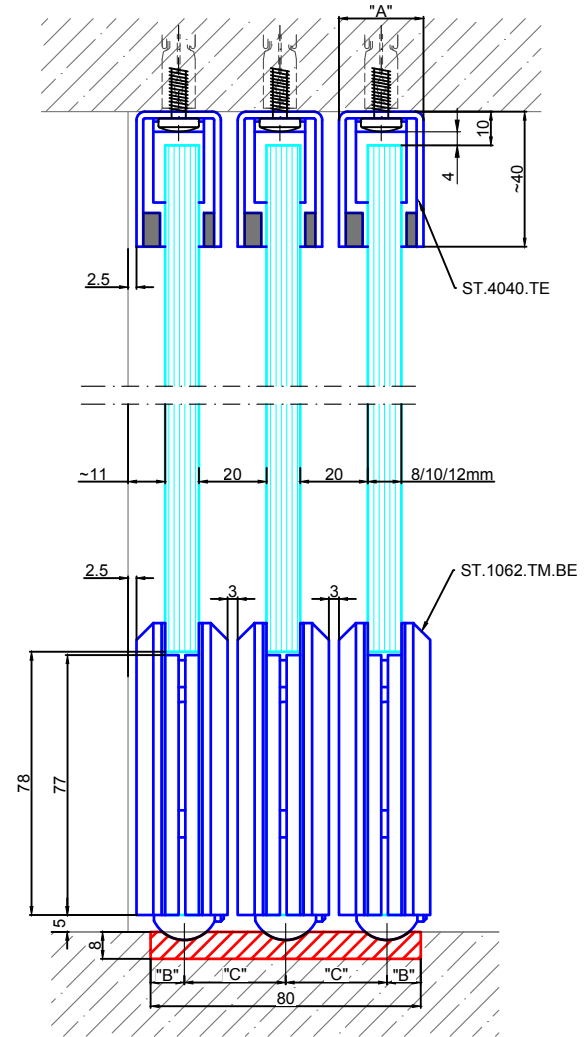

Maß dimension	Glas glass		
	8mm	10mm	12mm
A	23mm	25mm	28mm
B	12mm	10mm	8mm
C	28mm	30mm	32mm

Bezeichnung:	System TerraM, Glastür		
description:	System TerraM, glass door		
Modell:	ST.1062.TM	CAD-Maßstab:	1:1
model:		date:	18.11.2019