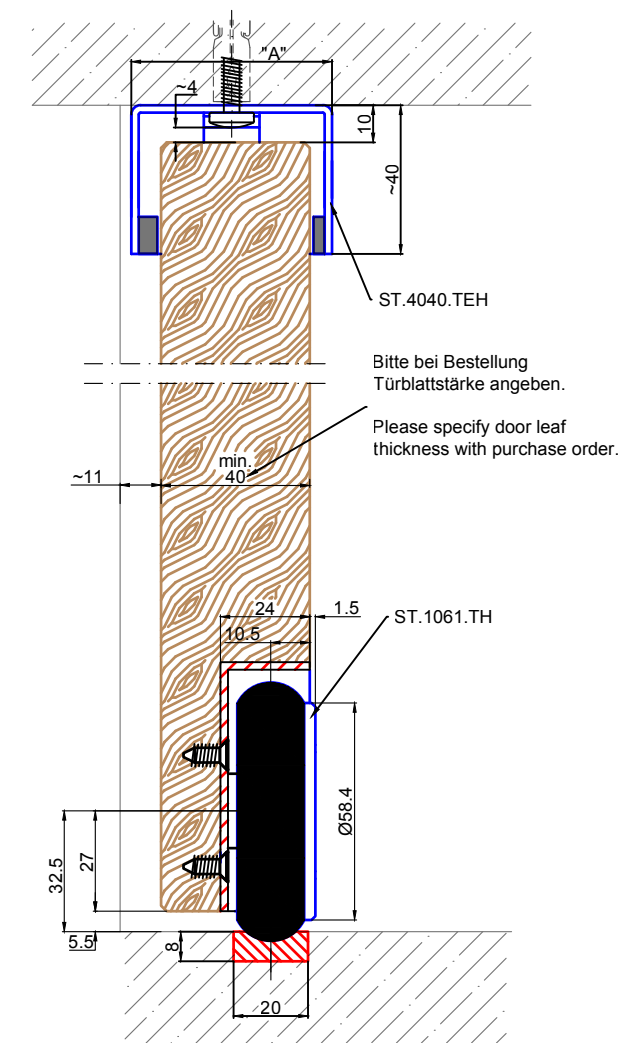

Türblattbreite door sheet width	Maß dimension	
0 - 500mm	A	Türdicke / door leaf thickness + 15mm
501 - 1200mm	A	Türdicke / door leaf thickness + 16mm
1201 - 2500mm	A	Türdicke / door leaf thickness + 18mm

Bezeichnung:	System Terra-H, Holztür		
description:	System Terra-H, wooden door		
Modell: model:	ST.1061.TH.BE	CAD-Maßstab: CAD-scale:	1:1
Datum: date:	18.11.2019		

**MWE**  
Edelstahlmanufaktur GmbH  
Am Steinbusch 7  
D-48351 Everswinkel  
Tel.: +49(0)2582-9960-0  
Fax: +49(0)2582-9960-128  
www.mwe.de  
info@mwe.de