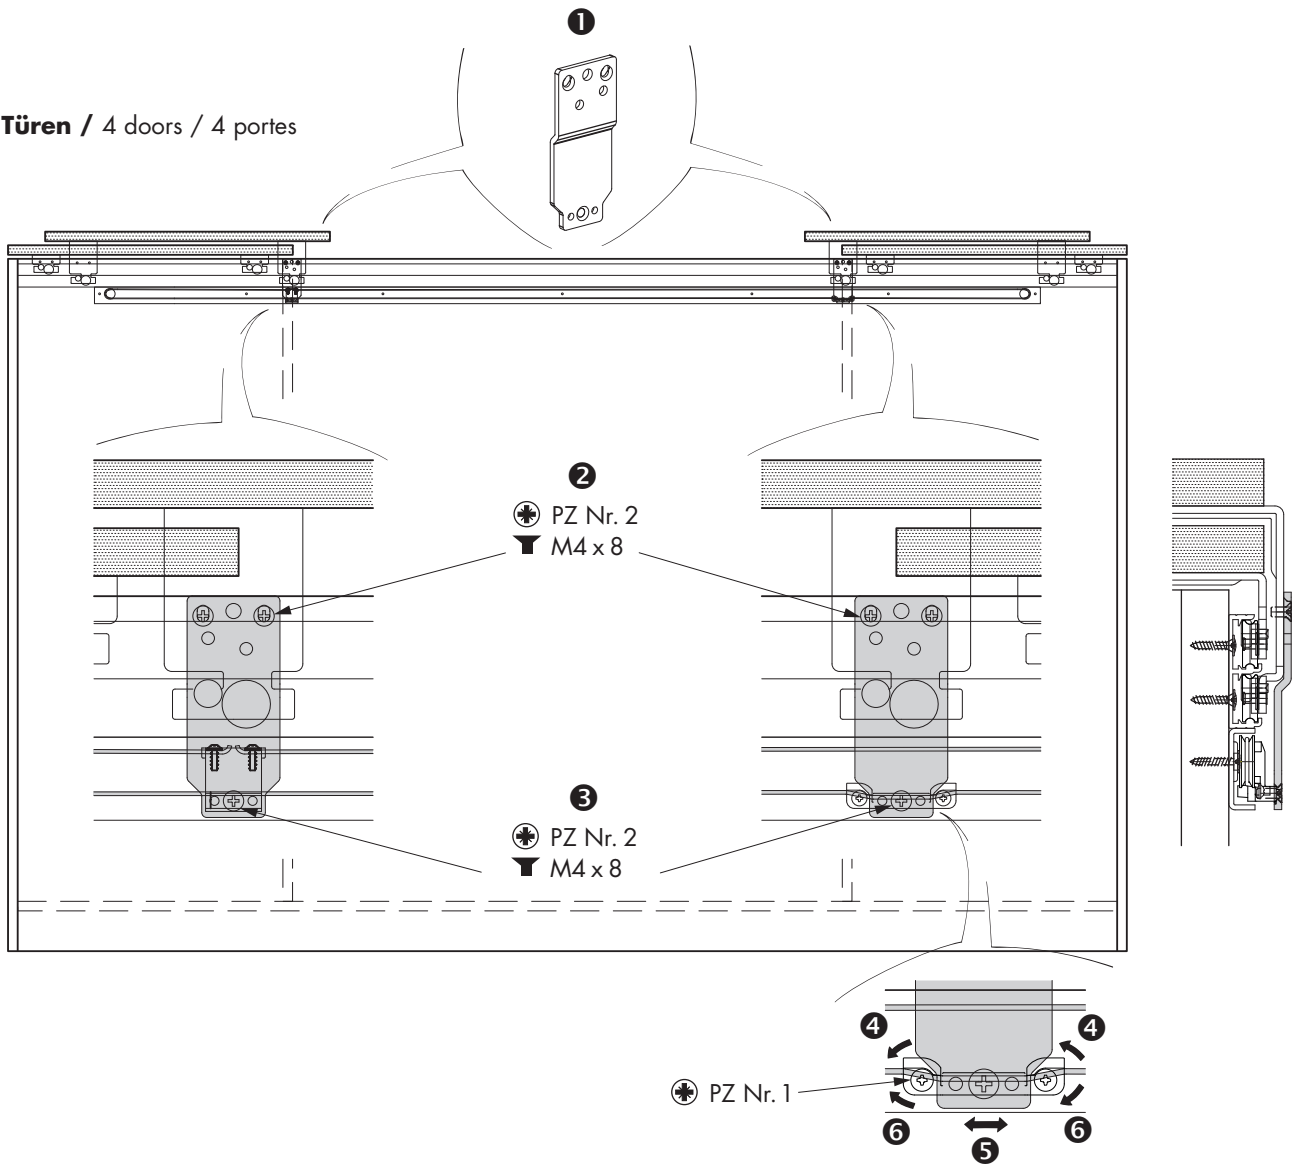

No. 056.3173.071
33x11x1860mm 1x
2x

Zubehör / Accessories / Accessoires

Doppelaufschiene, Alu, eloxiert, gelocht

Double running track, aluminium, anodized, pre-drilled
 Rail de roulement double, en alu, anodisé, perforé

Gr./ Size	Art. No.
2500 mm	056.3149.250
3500 mm	056.3149.350
6000 mm	056.3149.600

Doppelführungsschiene, Alu, eloxiert, gelocht

Double guide track, aluminium, anodized, pre-drilled
 Rail de guidage double, en alu, anodisé, perforé

2500 mm	056.3148.250
3500 mm	056.3148.350
6000 mm	056.3148.600

A 2+4 Türen / 2+4 doors / 2+4 portes

Siehe Montageanleitung
See mounting instructions
Voir instructions de montage
No. 788.2000.167

B 2 Türen / 2 doors / 2 portes

B 4 Türen / 4 doors / 4 portes

C

Einbaubeispiele / Mounting examples / Exemples de montage

2 Türen
Doors
Portes

*Seite demontierbar für Türmontage
Side removable for door mounting
Côté démontable pour montage de porte