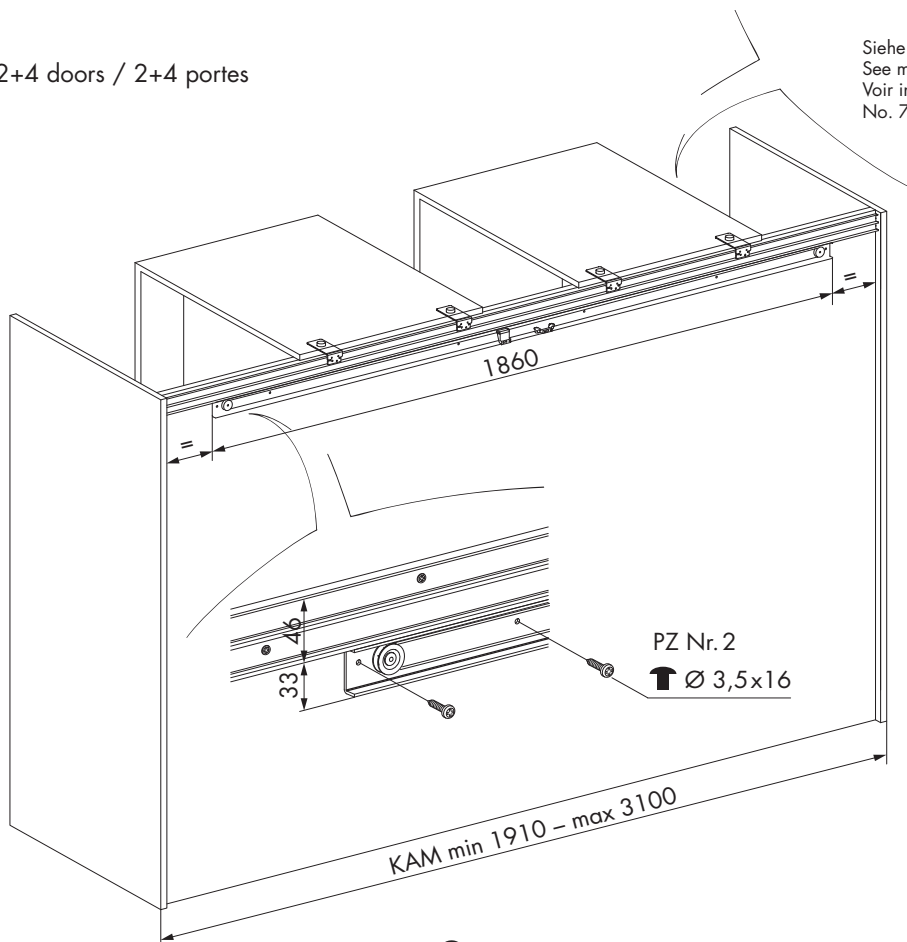

No. 056.3173.071
33x11x1860mm 1x
2x

Zubehör / Accessories / Accessoires

Doppelaufschiene, Alu, eloxiert, gelocht

Double running track, aluminium, anodized, pre-drilled
 Rail de roulement double, en alu, anodisé, perforé

Gr./ Size	Art. No.
2500 mm	056.3149.250
3500 mm	056.3149.350
6000 mm	056.3149.600

Doppelführungsschiene, Alu, eloxiert, gelocht

Double guide track, aluminium, anodized, pre-drilled
 Rail de guidage double, en alu, anodisé, perforé

2500 mm	056.3148.250
3500 mm	056.3148.350
6000 mm	056.3148.600

A 2+4 Türen / 2+4 doors / 2+4 portes

Siehe Montageanleitung
See mounting instructions
Voir instructions de montage
No. 788.2000.167

B 2 Türen / 2 doors / 2 portes