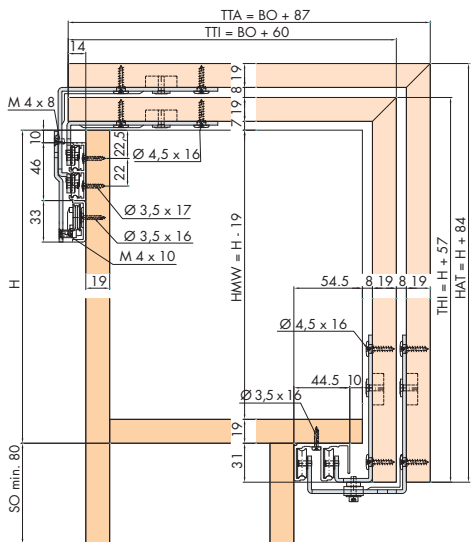

Gr./ Size	Art. No.
2500 mm	056.3149.250
3500 mm	056.3149.350
6000 mm	056.3149.600

Doppelführungsschiene, Alu, eloxiert, gelocht

Double guide track, aluminium, anodized, pre-drilled
 Rail de guidage double, en alu, anodisé, perforé

2500 mm	056.3148.250
3500 mm	056.3148.350
6000 mm	056.3148.600

A 2+4 Türen / 2+4 doors / 2+4 portes

Siehe Montageanleitung
See mounting instructions
Voir instructions de montage
No. 788.2000.167

B 2 Türen / 2 doors / 2 portes

B 4 Türen / 4 doors / 4 portes

C

Einbaubeispiele / Mounting examples / Exemples de montage

2 Türen
Doors
Portes

*Seite demontierbar für Türmontage
Side removable for door mounting
Côté démontable pour montage de porte

4 Türen
Doors
Portes

*Seite demontierbar für Türmontage
Side removable for door mounting
Côté démontable pour montage de porte