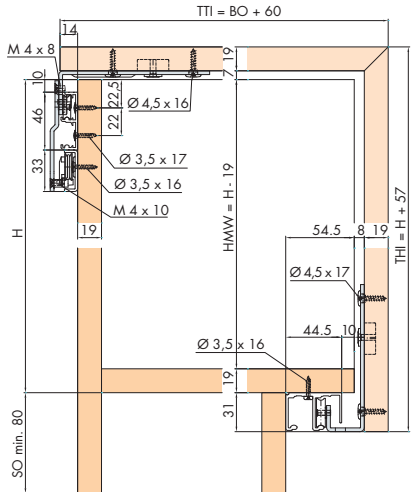

Gr./ Size	Art. No.
2500 mm	056.3149.250
3500 mm	056.3149.350
6000 mm	056.3149.600

Doppelführungsschiene, Alu, eloxiert, gelocht

Double guide track, aluminium, anodized, pre-drilled
 Rail de guidage double, en alu, anodisé, perforé

2500 mm	056.3148.250
3500 mm	056.3148.350
6000 mm	056.3148.600

A 2+4 Türen / 2+4 doors / 2+4 portes

Siehe Montageanleitung
See mounting instructions
Voir instructions de montage
No. 788.2000.167

B 2 Türen / 2 doors / 2 portes

B 4 Türen / 4 doors / 4 portes

C

Einbaubeispiele / Mounting examples / Exemples de montage

2 Türen
Doors
Portes

*Seite demontierbar für Türmontage
Side removable for door mounting
Côté démontable pour montage de porte

4 Türen
Doors
Portes

*Seite demontierbar für Türmontage
Side removable for door mounting
Côté démontable pour montage de porte