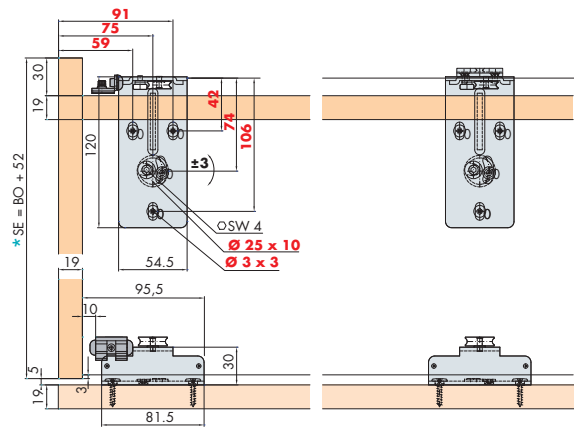

Gr./ Size	Art. No.
2500 mm	056.3149.250
3500 mm	056.3149.350
6000 mm	056.3149.600

Doppelführungsschiene, Alu, eloxiert, gelocht

Double guide track, aluminium, anodized, pre-drilled
 Rail de guidage double, en alu, anodisé, perforé

2500 mm	056.3148.250
3500 mm	056.3148.350
6000 mm	056.3148.600

A 2+4 Türen / 2+4 doors / 2+4 portes

Siehe Montageanleitung
See mounting instructions
Voir instructions de montage
No. 788.2000.167

B 2 Türen / 2 doors / 2 portes

B 4 Türen / 4 doors / 4 portes

C

Einbaubeispiele / Mounting examples / Exemples de montage

2 Türen
Doors
Portes

*Seite demontierbar für Türmontage
Side removable for door mounting
Côté démontable pour montage de porte

4 Türen
Doors
Portes

*Seite demontierbar für Türmontage
Side removable for door mounting
Côté démontable pour montage de porte