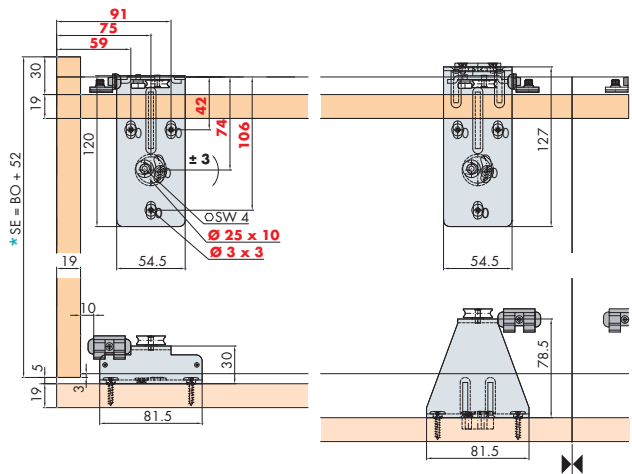

Gr./ Size	Art. No.
2500 mm	056.3149.250
3500 mm	056.3149.350
6000 mm	056.3149.600

Doppelführungsschiene, Alu, eloxiert, gelocht

Double guide track, aluminium, anodized, pre-drilled
 Rail de guidage double, en alu, anodisé, perforé

2500 mm	056.3148.250
3500 mm	056.3148.350
6000 mm	056.3148.600

A 2+4 Türen / 2+4 doors / 2+4 portes

Siehe Montageanleitung
See mounting instructions
Voir instructions de montage
No. 788.2000.167

B 2 Türen / 2 doors / 2 portes

B 4 Türen / 4 doors / 4 portes

C

Einbaubeispiele / Mounting examples / Exemples de montage

2 Türen
Doors
Portes

*Seite demontierbar für Türmontage
Side removable for door mounting
Côté démontable pour montage de porte

4 Türen
Doors
Portes

*Seite demontierbar für Türmontage
Side removable for door mounting
Côté démontable pour montage de porte