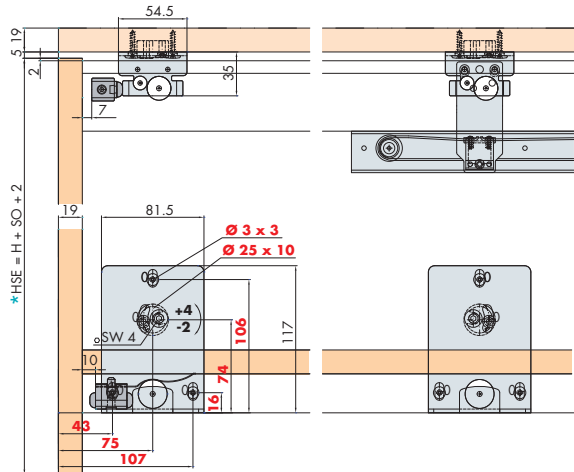

Gr./ Size	Art. No.
2500 mm	056.3149.250
3500 mm	056.3149.350
6000 mm	056.3149.600

Doppelführungsschiene, Alu, eloxiert, gelocht

Double guide track, aluminium, anodized, pre-drilled
 Rail de guidage double, en alu, anodisé, perforé

2500 mm	056.3148.250
3500 mm	056.3148.350
6000 mm	056.3148.600

A 2+4 Türen / 2+4 doors / 2+4 portes

Siehe Montageanleitung
See mounting instructions
Voir instructions de montage
No. 788.2000.167

B 2 Türen / 2 doors / 2 portes

B 4 Türen / 4 doors / 4 portes

C

Einbaubeispiele / Mounting examples / Exemples de montage

2 Türen
Doors
Portes

*Seite demontierbar für Türmontage
Side removable for door mounting
Côté démontable pour montage de porte

4 Türen
Doors
Portes

*Seite demontierbar für Türmontage
Side removable for door mounting
Côté démontable pour montage de porte