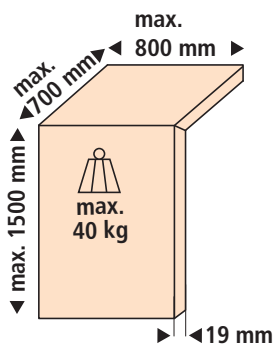

Garnituren / Sets / Garnitures

1 Türe Door Porte	No. 056.3160.071		2x
Bitte 2 Garnituren bestellen Please order 2 sets A commander 2 garnitures			2x
			2x
			2x

2 Türen Doors Portes	No. 056.3160.072		2x	2x
Bitte 2 Garnituren bestellen Please order 2 sets A commander 2 garnitures			2x	2x
			2x	4x
			4x	2x
			1x	2x

No. 056.3173.071
33x11x1860mm 1x
2x

Zubehör / Accessories / Accessoires

Doppelaufschiene, Alu, eloxiert, gelocht

Double running track, aluminium, anodized, pre-drilled
 Rail de roulement double, en alu, anodisé, perforé

Gr./ Size	Art. No.
2500 mm	056.3149.250
3500 mm	056.3149.350
6000 mm	056.3149.600

Doppelführungsschiene, Alu, eloxiert, gelocht

Double guide track, aluminium, anodized, pre-drilled
 Rail de guidage double, en alu, anodisé, perforé

2500 mm	056.3148.250
3500 mm	056.3148.350
6000 mm	056.3148.600

A 2+4 Türen / 2+4 doors / 2+4 portes

Siehe Montageanleitung
See mounting instructions
Voir instructions de montage
No. 788.2000.167

B 2 Türen / 2 doors / 2 portes