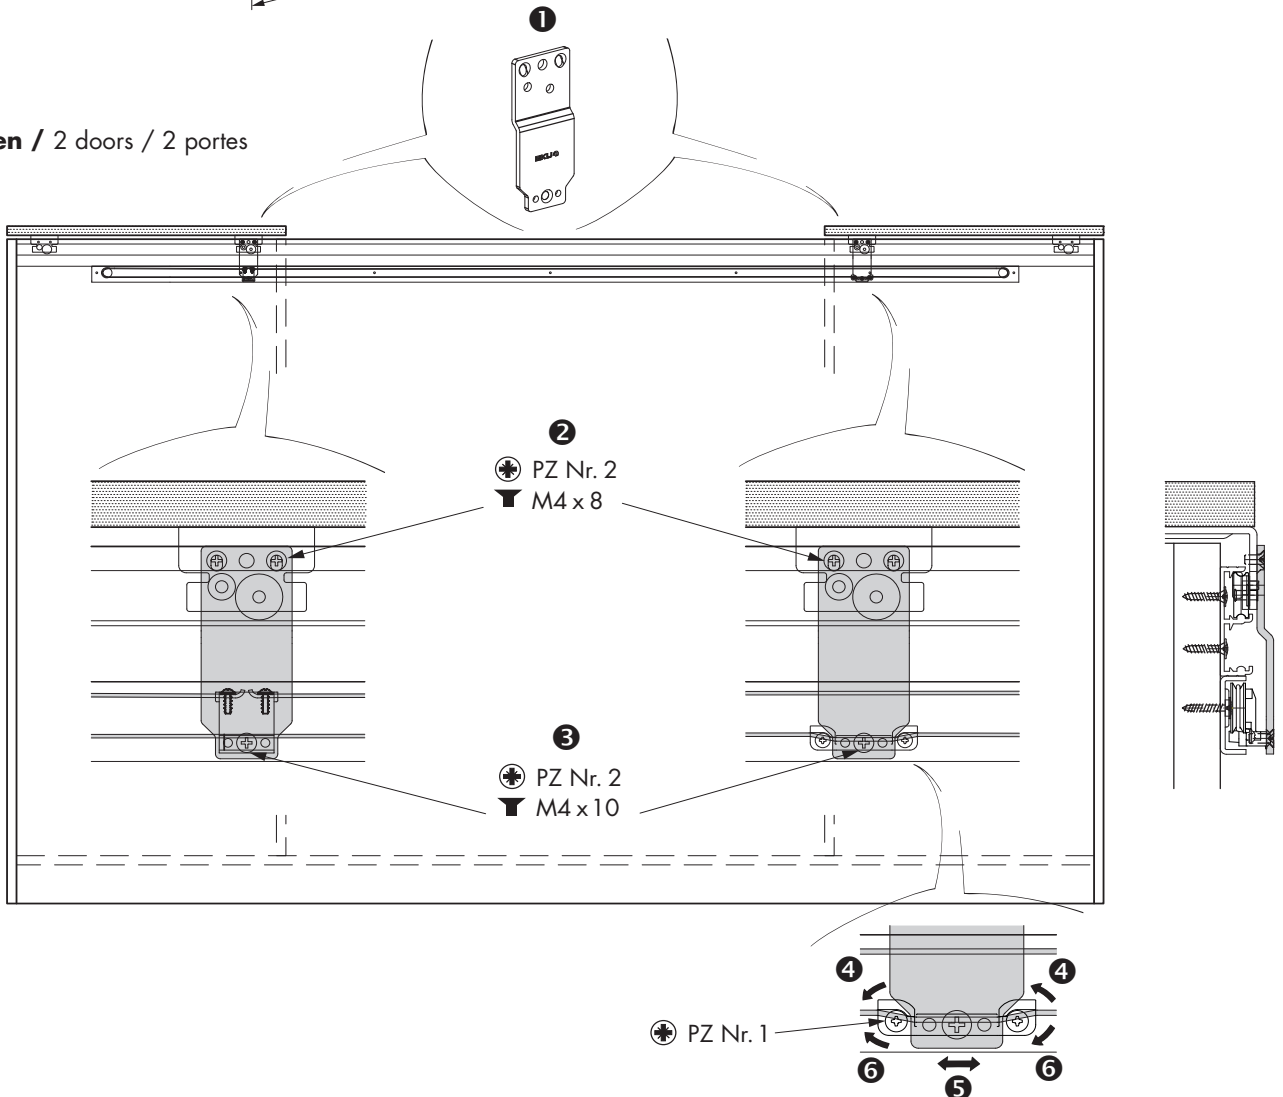

No. 056.3173.071
33x11x1860mm 1x
2x

Zubehör / Accessories / Accessoires

Doppelaufschiene, Alu, eloxiert, gelocht

Double running track, aluminium, anodized, pre-drilled
 Rail de roulement double, en alu, anodisé, perforé

Gr./ Size	Art. No.
2500 mm	056.3149.250
3500 mm	056.3149.350
6000 mm	056.3149.600

Doppelführungsschiene, Alu, eloxiert, gelocht

Double guide track, aluminium, anodized, pre-drilled
 Rail de guidage double, en alu, anodisé, perforé

2500 mm	056.3148.250
3500 mm	056.3148.350
6000 mm	056.3148.600

A 2+4 Türen / 2+4 doors / 2+4 portes

Siehe Montageanleitung
See mounting instructions
Voir instructions de montage
No. 788.2000.167

B 2 Türen / 2 doors / 2 portes

B 4 Türen / 4 doors / 4 portes

C

Einbaubeispiele / Mounting examples / Exemples de montage

2 Türen
Doors
Portes

*Seite demontierbar für Türmontage
Side removable for door mounting
Côté démontable pour montage de porte