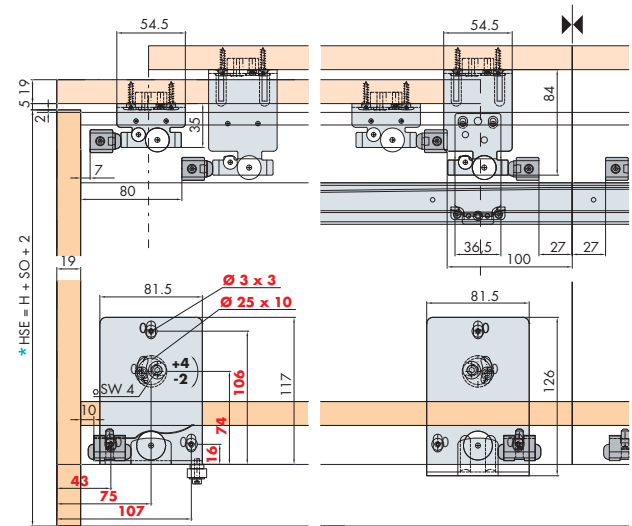

Gr./ Size	Art. No.
2500 mm	056.3149.250
3500 mm	056.3149.350
6000 mm	056.3149.600

Doppelführungsschiene, Alu, eloxiert, gelocht

Double guide track, aluminium, anodized, pre-drilled
 Rail de guidage double, en alu, anodisé, perforé

2500 mm	056.3148.250
3500 mm	056.3148.350
6000 mm	056.3148.600

A 2+4 Türen / 2+4 doors / 2+4 portes

Siehe Montageanleitung
See mounting instructions
Voir instructions de montage
No. 788.2000.167

B 2 Türen / 2 doors / 2 portes

B 4 Türen / 4 doors / 4 portes

C

Einbaubeispiele / Mounting examples / Exemples de montage

2 Türen
Doors
Portes

*Seite demontierbar für Türmontage
Side removable for door mounting
Côté démontable pour montage de porte

4 Türen
Doors
Portes

*Seite demontierbar für Türmontage
Side removable for door mounting
Côté démontable pour montage de porte