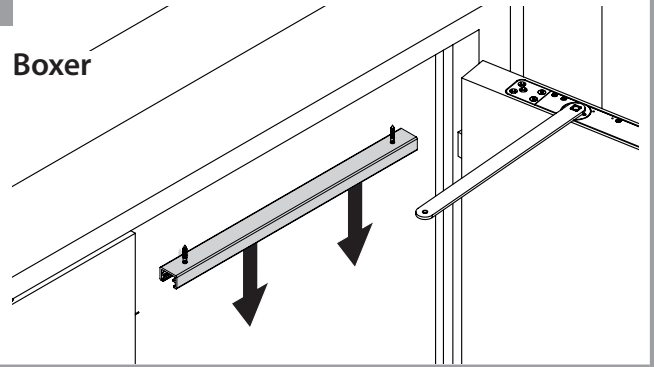

Slides fiksators
Hold-open unit

TS 1500
TS 5000 / Boxer

150812-00

www.sbunpartneri.lv

1

2

Boxer

TS 5000
TS 1500