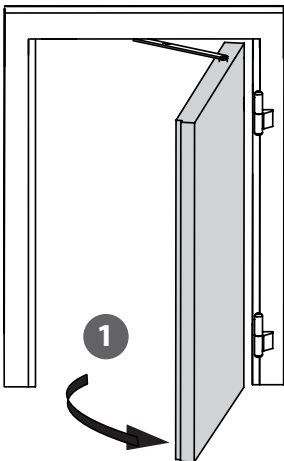

Slides fiksators
Hold-open unit

TS 1500
TS 5000 / Boxer

150812-00

www.sbunpartneri.lv

1

2

Boxer

TS 5000
TS 1500