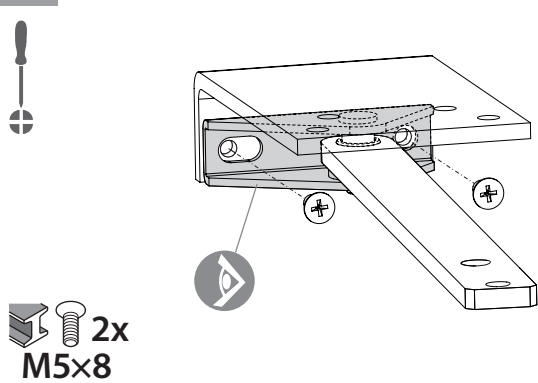

Rahmenplatte
Special bracket
Montāžas plāksne

TS 4000
TS 4000 S

158355-00

GEZE

1

2

3

4