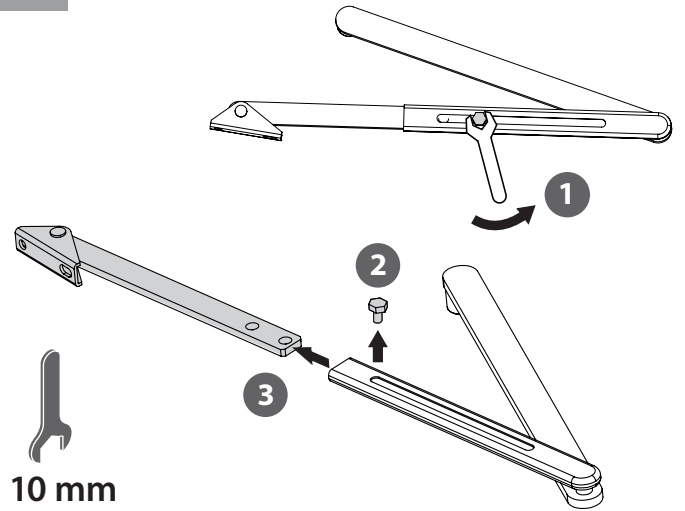

Rahmenplatte
Special bracket
Montāžas plāksne

TS 4000
TS 4000 S

158355-00

GEZE

1

2

3

4