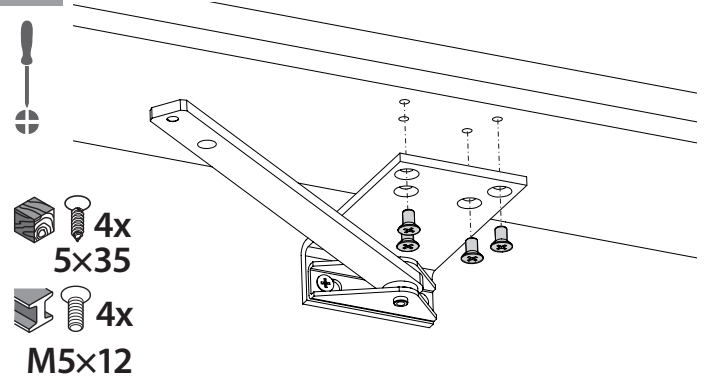

Rahmenplatte
Special bracket
Montāžas plāksne

TS 4000
TS 4000 S

158355-00

GEZE

1

2

3

4