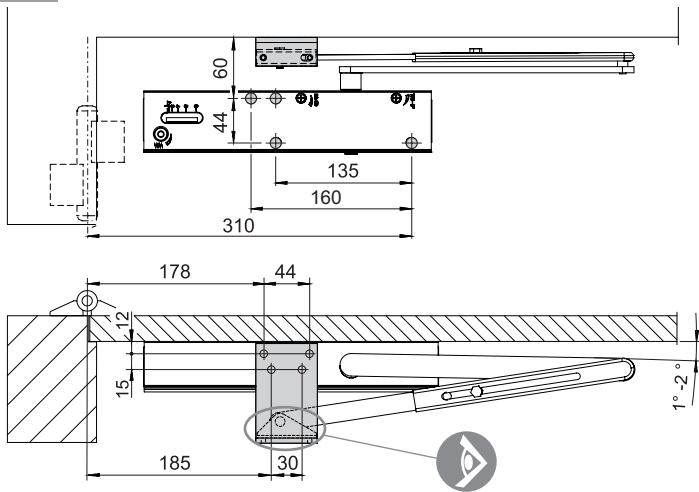

Rahmenplatte
Special bracket
Montāžas plāksne

TS 4000
TS 4000 S

158355-00

GEZE

1

2

3

4

5

6

7

8

9

10

11

12