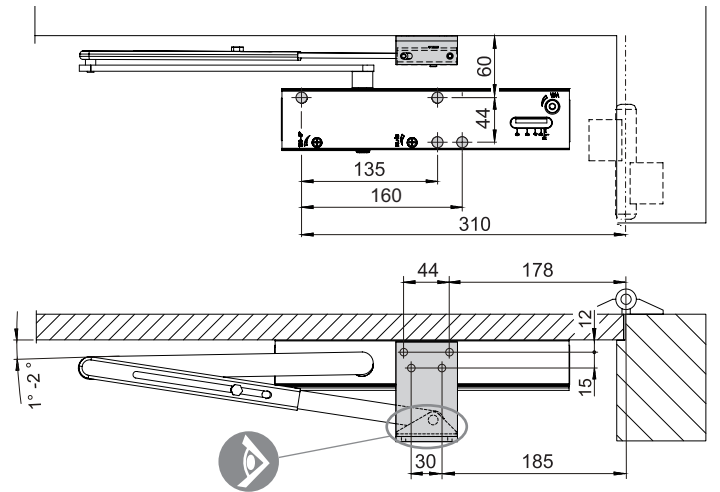

Rahmenplatte
Special bracket
Montāžas plāksne

TS 4000
TS 4000 S

158355-00

GEZE

1

2

3

4

5

6

7

8

9

10

11

12