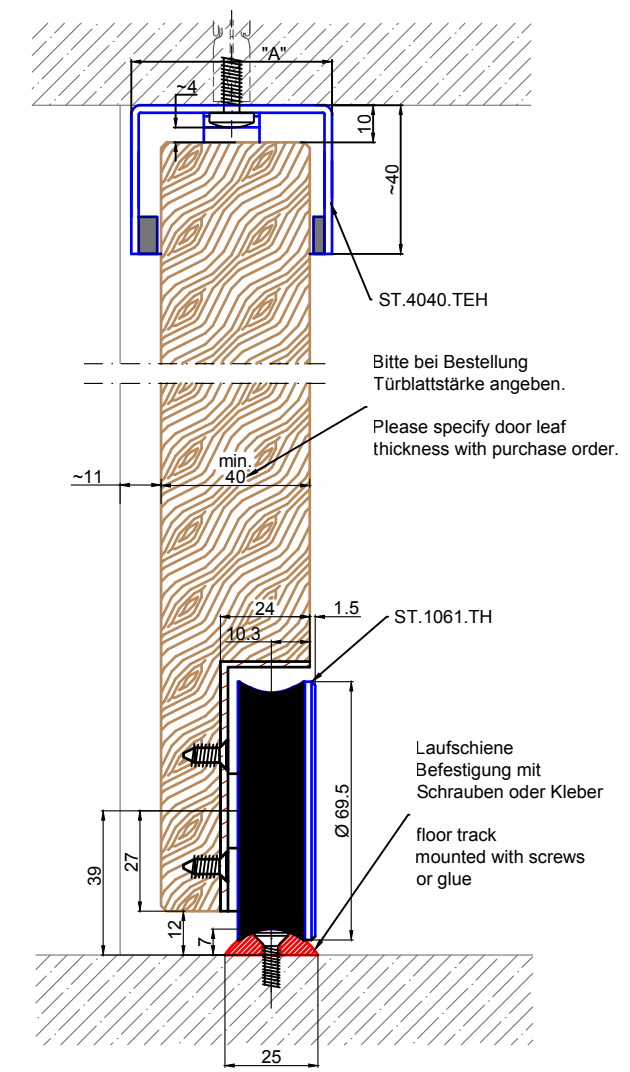

Türblattbreite door sheet width	Maß dimension	
0 - 500mm	A	Türdicke / door leaf thickness + 15mm
501 - 1200mm	A	Türdicke / door leaf thickness + 16mm
1201 - 2500mm	A	Türdicke / door leaf thickness + 18mm

Standard Stopperposition, vormontiert,
bei Abweichung, bitte auf der Bestellung angeben

Technische Änderungen vorbehalten - subject to change without notice!

Bezeichnung:	System Terra-H, Holztür		
description:	System Terra-H, wooden door		
Modell:	ST.1061.TH	CAD-Maßstab:	1:1
model:		date:	18.11.2019