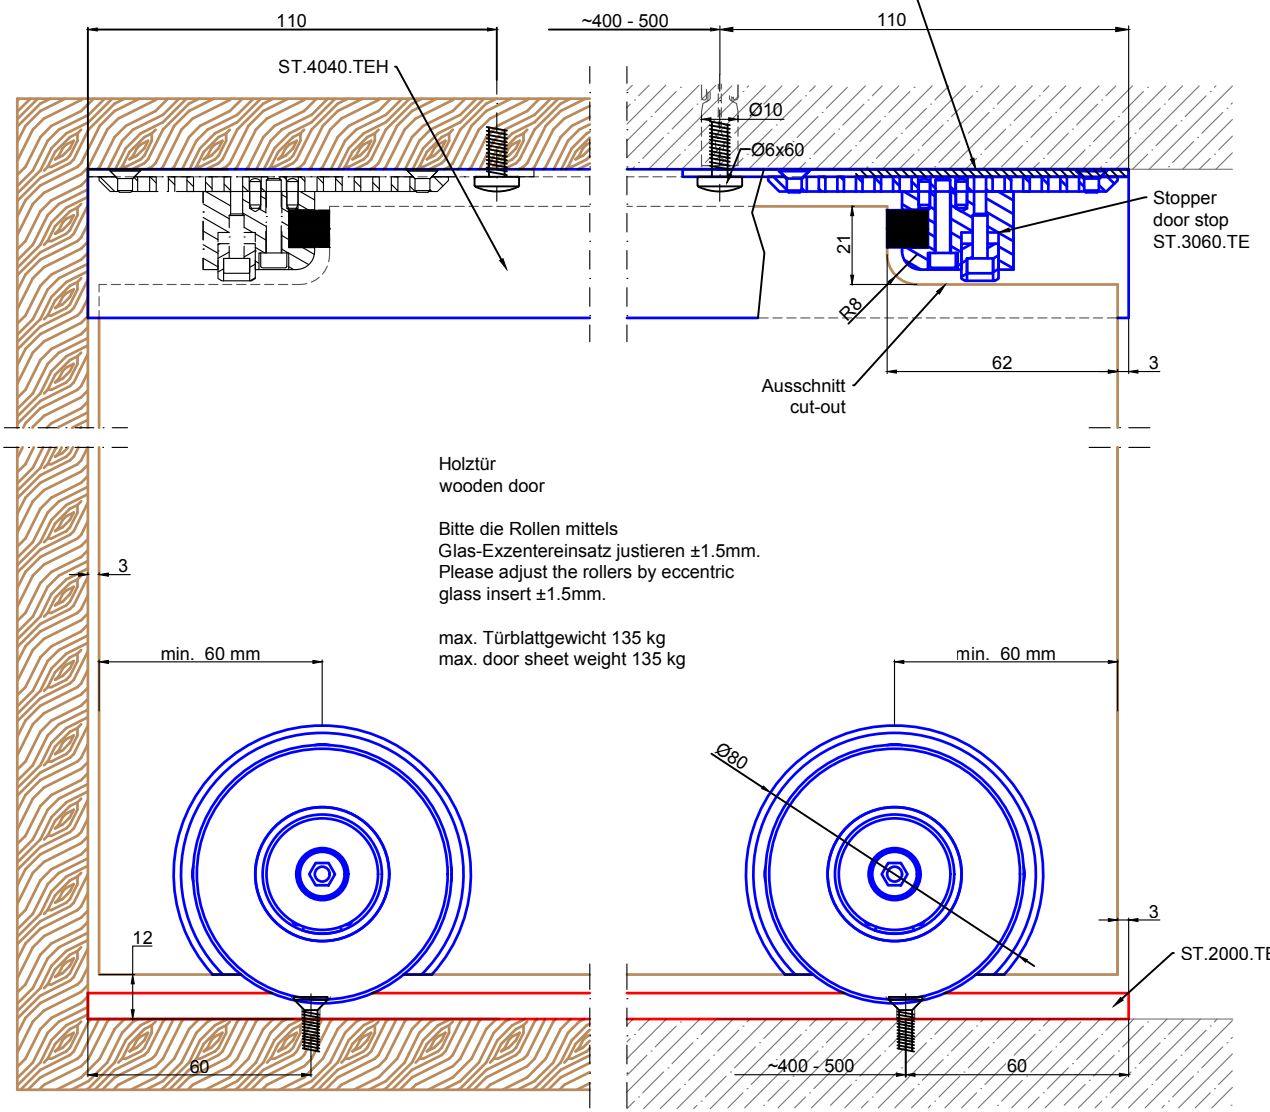

Türblattbreite door sheet width	Maß dimension	
0 - 500mm	A	Türdicke / door leaf thickness + 15mm
501 - 1200mm	A	Türdicke / door leaf thickness + 16mm
1201 - 2500mm	A	Türdicke / door leaf thickness + 18mm

Standard Stopperposition, vormontiert,
bei Abweichung, bitte auf der Bestellung angeben

Technische Änderungen vorbehalten - subject to change without notice!

Bezeichnung:	System Terra-H, Holztür		
description:	System Terra-H, wooden door		
Modell:	ST.1061.TH	CAD-Maßstab:	1:1
model:		date:	18.11.2019