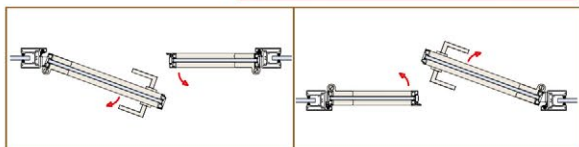

# LAV-201-DIV scheda d'ordine - order form

**A SINISTRA / LEFT / LINKS**  N° .....

**B DESTRA / RIGHT / RECHTS**  N° .....

Scegliere tra le serrature disponibili - Choose available locks - Wählen Sie die verfügbaren Schlösser

## 2FLG porta doppia - double door

**A SINISTRA / LEFT / LINKS**  N° .....

**B DESTRA / RIGHT / RECHTS**  N° .....

\*tacca SOLO per versione magnetica  
glass preparation ONLY for magnetic locks

\*tacca SOLO per versione magnetica  
glass preparation ONLY for magnetic locks