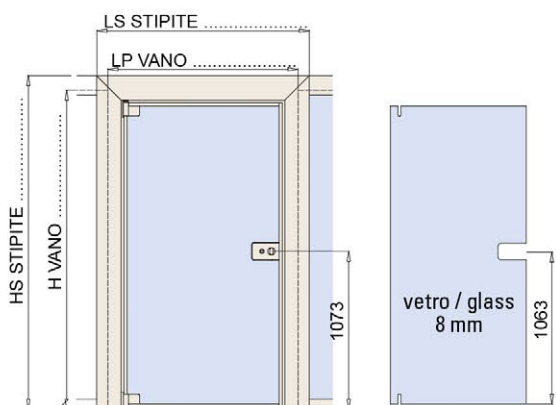

# LAV-201-DIV scheda d'ordine - order form

**A SINISTRA / LEFT / LINKS**  N° .....

**B DESTRA / RIGHT / RECHTS**  N° .....

Scegliere tra le serrature disponibili - Choose available locks - Wählen Sie die verfügbaren Schlösser

LAV-201-DIV  V-740  V-741  CP-015

LAV-201-DIV-M  MV-740  MV-741  CP-015-M

LAV-201-DIV101  DIV-M101  CP-015-M

## 2FLG porta doppia - double door

**A SINISTRA / LEFT / LINKS**  N° .....

**B DESTRA / RIGHT / RECHTS**  N° .....

\*tacca SOLO per versione magnetica  
glass preparation ONLY for magnetic locks

\*tacca SOLO per versione magnetica  
glass preparation ONLY for magnetic locks