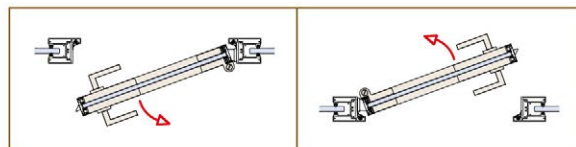

# LAV-201-DIV scheda d'ordine - order form

**A SINISTRA / LEFT / LINKS**  N° .....

**B DESTRA / RIGHT / RECHTS**  N° .....

Scegliere tra le serrature disponibili - Choose available locks - Wählen Sie die verfügbaren Schlösser

## 2FLG porta doppia - double door

**A SINISTRA / LEFT / LINKS**  N° .....

**B DESTRA / RIGHT / RECHTS**  N° .....

\*tacca SOLO per versione magnetica  
glass preparation ONLY for magnetic locks

\*tacca SOLO per versione magnetica  
glass preparation ONLY for magnetic locks