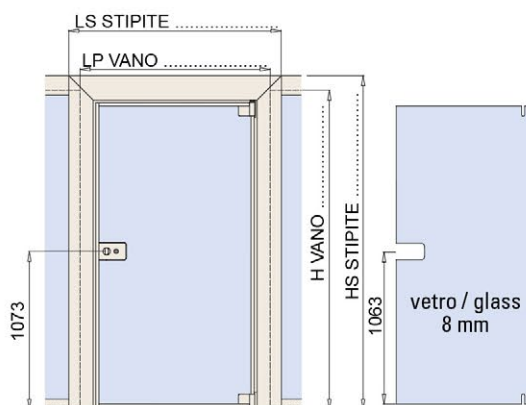

# LAV-201-DIV scheda d'ordine - order form

**A SINISTRA / LEFT / LINKS**  N° .....

**B DESTRA / RIGHT / RECHTS**  N° .....

Scegliere tra le serrature disponibili - Choose available locks - Wählen Sie die verfügbaren Schlösser

LAV-201-DIV  V-740  V-741  CP-015

LAV-201-DIV-M  MV-740  MV-741  CP-015-M

LAV-201-DIV101  DIV-M101  CP-015-M

## 2FLG porta doppia - double door

**A SINISTRA / LEFT / LINKS**  N° .....

**B DESTRA / RIGHT / RECHTS**  N° .....

\*tacca SOLO per versione magnetica  
glass preparation ONLY for magnetic locks

\*tacca SOLO per versione magnetica  
glass preparation ONLY for magnetic locks