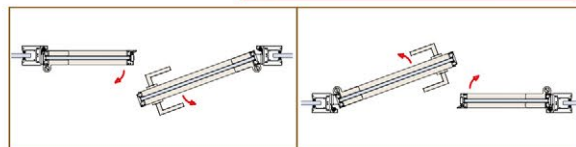

# LAV-201-DIV scheda d'ordine - order form

**A SINISTRA / LEFT / LINKS**  N° .....

**B DESTRA / RIGHT / RECHTS**  N° .....

Scegliere tra le serrature disponibili - Choose available locks - Wählen Sie die verfügbaren Schlösser

LAV-201-DIV  V-740  V-741  CP-015

LAV-201-DIV-M  MV-740  MV-741  CP-015-M

LAV-201-DIV101  DIV-M101  CP-015-M

## 2FLG porta doppia - double door

**A SINISTRA / LEFT / LINKS**  N° .....

**B DESTRA / RIGHT / RECHTS**  N° .....

\*tacca SOLO per versione magnetica  
glass preparation ONLY for magnetic locks

\*tacca SOLO per versione magnetica  
glass preparation ONLY for magnetic locks