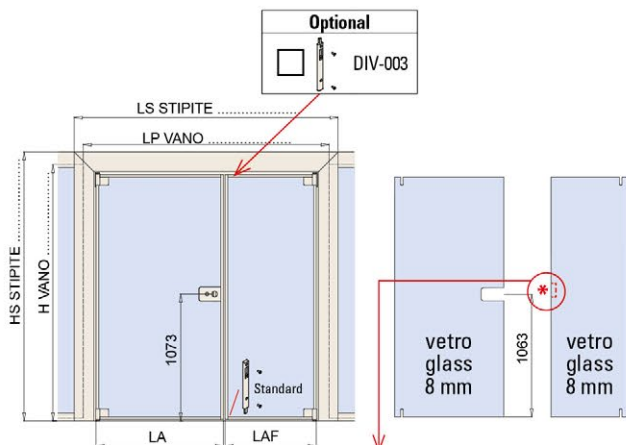

# LAV-201-DIV scheda d'ordine - order form

**A SINISTRA / LEFT / LINKS**  N° .....

**B DESTRA / RIGHT / RECHTS**  N° .....

Scegliere tra le serrature disponibili - Choose available locks - Wählen Sie die verfügbaren Schlösser

LAV-201-DIV  V-740  V-741  CP-015

LAV-201-DIV-M  MV-740  MV-741  CP-015-M

LAV-201-DIV101  DIV-M101  CP-015-M

## 2FLG porta doppia - double door

**A SINISTRA / LEFT / LINKS**  N° .....

**B DESTRA / RIGHT / RECHTS**  N° .....

\*tacca SOLO per versione magnetica  
glass preparation ONLY for magnetic locks

\*tacca SOLO per versione magnetica  
glass preparation ONLY for magnetic locks