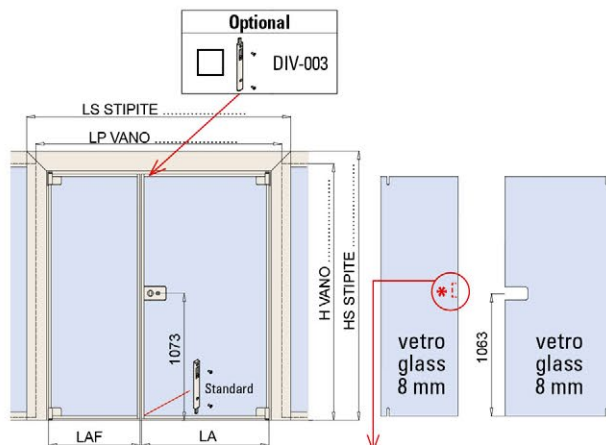

# LAV-201-DIV scheda d'ordine - order form

**A SINISTRA / LEFT / LINKS**  N° .....

**B DESTRA / RIGHT / RECHTS**  N° .....

Scegliere tra le serrature disponibili - Choose available locks - Wählen Sie die verfügbaren Schlösser

LAV-201-DIV  V-740  V-741  CP-015

LAV-201-DIV-M  MV-740  MV-741  CP-015-M

LAV-201-DIV101  DIV-M101  CP-015-M

## 2FLG porta doppia - double door

**A SINISTRA / LEFT / LINKS**  N° .....

**B DESTRA / RIGHT / RECHTS**  N° .....

\*tacca SOLO per versione magnetica  
glass preparation ONLY for magnetic locks

\*tacca SOLO per versione magnetica  
glass preparation ONLY for magnetic locks