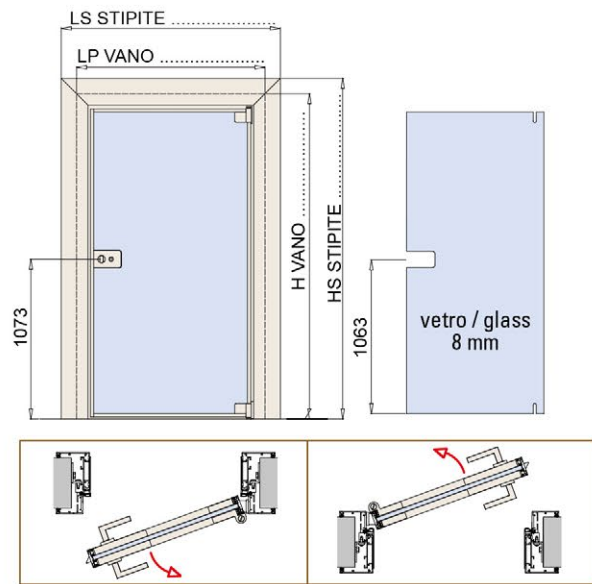

LAV-250-DIV scheda d'ordine - order form

A SINISTRA / LEFT / LINKS N°

B DESTRA / RIGHT / RECHTS N°

Scegliere tra le serrature disponibili - Choose available locks - Wählen Sie die verfügbaren Schlösser

LAV-250-DIV V-740 V-741 CP-015

LAV-250-DIV-M MV-740 MV-741 CP-015-M

LAV-250-DIV101 DIV-M101

2FLG porta doppia - double door

A SINISTRA / LEFT / LINKS N°

B DESTRA / RIGHT / RECHTS N°

Scegliere tra le serrature disponibili - Choose available locks - Wählen Sie die verfügbaren Schlösser