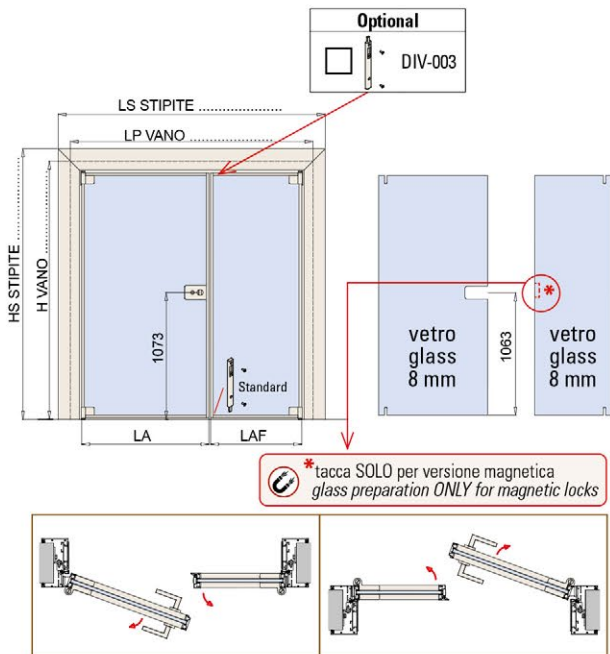

LAV-250-DIV scheda d'ordine - order form

A SINISTRA / LEFT / LINKS N°

B DESTRA / RIGHT / RECHTS N°

Scegliere tra le serrature disponibili - Choose available locks - Wählen Sie die verfügbaren Schlösser

LAV-250-DIV V-740 V-741 CP-015

LAV-250-DIV-M MV-740 MV-741 CP-015-M

LAV-250-DIV101 DIV-M101

2FLG porta doppia - double door

A SINISTRA / LEFT / LINKS N°

B DESTRA / RIGHT / RECHTS N°

Scegliere tra le serrature disponibili - Choose available locks - Wählen Sie die verfügbaren Schlösser