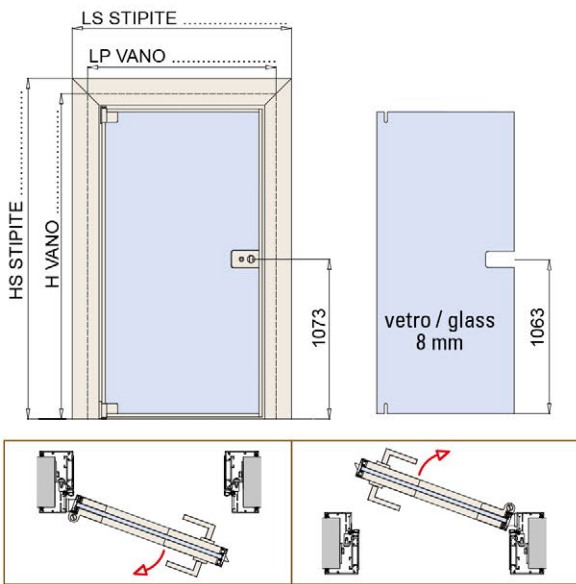

LAV-250-DIV scheda d'ordine - order form

A SINISTRA / LEFT / LINKS N°

B DESTRA / RIGHT / RECHTS N°

Scegliere tra le serrature disponibili - Choose available locks - Wählen Sie die verfügbaren Schlösser

LAV-250-DIV V-740 V-741 CP-015

LAV-250-DIV-M MV-740 MV-741 CP-015-M

LAV-250-DIV101 DIV-M101

2FLG porta doppia - double door

A SINISTRA / LEFT / LINKS N°

B DESTRA / RIGHT / RECHTS N°

Scegliere tra le serrature disponibili - Choose available locks - Wählen Sie die verfügbaren Schlösser