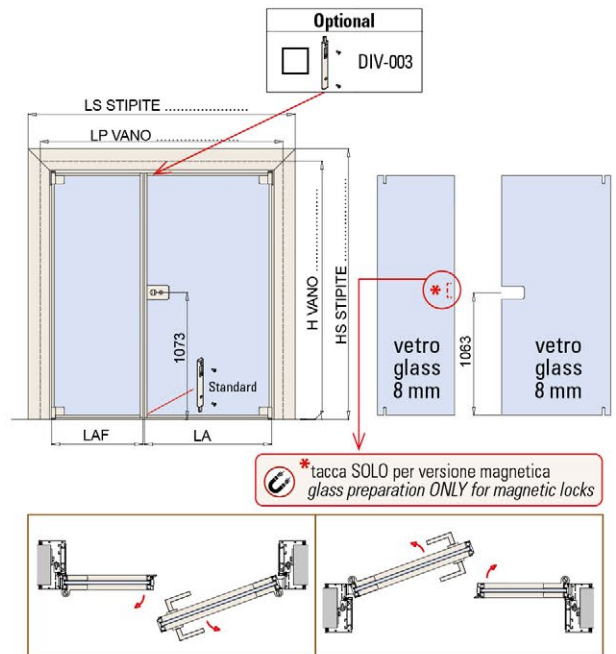

LAV-250-DIV scheda d'ordine - order form

A SINISTRA / LEFT / LINKS N°

B DESTRA / RIGHT / RECHTS N°

Scegliere tra le serrature disponibili - Choose available locks - Wählen Sie die verfügbaren Schlösser

LAV-250-DIV V-740 V-741 CP-015

LAV-250-DIV-M MV-740 MV-741 CP-015-M

LAV-250-DIV101 DIV-M101

2FLG porta doppia - double door

A SINISTRA / LEFT / LINKS N°

B DESTRA / RIGHT / RECHTS N°

Scegliere tra le serrature disponibili - Choose available locks - Wählen Sie die verfügbaren Schlösser